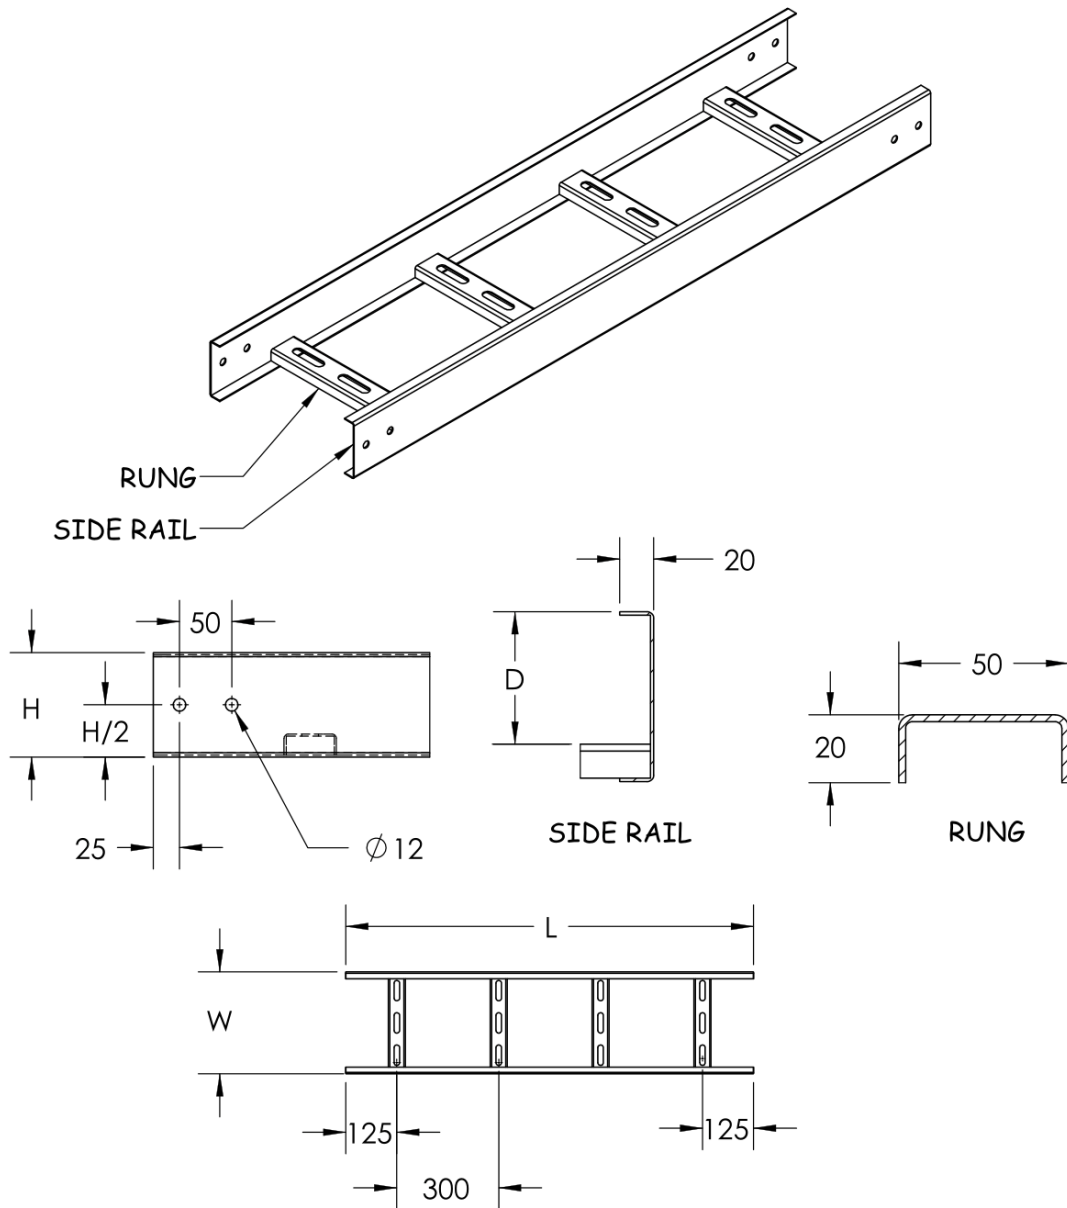

THREE

STRAIGHT CABLE LADDER

SLU TYPE

Part No	Height (mm)	Width (mm)	Length (mm)	Depth (mm)
SLU 100	100	100	3000	78
SLU 150	100	150	3000	78
SLU 200	100	200	3000	78
SLU 300	100	300	3000	78
SLU 400	100	400	3000	78
SLU 500	100	500	3000	78
SLU 600	100	600	3000	78
SLU 700	100	700	3000	78
SLU 800	100	800	3000	78
SLU 900	100	900	3000	78
SLU 1000	100	1000	3000	78

THREE

STRAIGHT CABLE LADDER SLW TYPE

Part No	Height (mm)	Width (mm)	Length (mm)	Depth (mm)
SLW 100	100	100	3000	78
SLW 150	100	150	3000	78
SLW 200	100	200	3000	78
SLW 300	100	300	3000	78
SLW 400	100	400	3000	78
SLW 500	100	500	3000	78
SLW 600	100	600	3000	78
SLW 700	100	700	3000	78
SLW 800	100	800	3000	78
SLW 900	100	900	3000	78
SLW 1000	100	1000	3000	78

THREE

STRAIGHT CABLE LADDER SHD TYPE (HEAVY DUTY)

Part No	Height (mm)	Width (mm)	Length (mm)	Depth (mm)
SHD 150	127 / 150	150	3000	95 / 118
SHD 200	127 / 150	200	3000	95 / 118
SHD 300	127 / 150	300	3000	95 / 118
SHD 400	127 / 150	400	3000	95 / 118
SHD 500	127 / 150	500	3000	95 / 118
SHD 600	127 / 150	600	3000	95 / 118
SHD 700	127 / 150	700	3000	95 / 118
SHD 800	127 / 150	800	3000	95 / 118
SHD 900	127 / 150	900	3000	95 / 118
SHD 1000	127 / 150	1000	3000	95 / 118