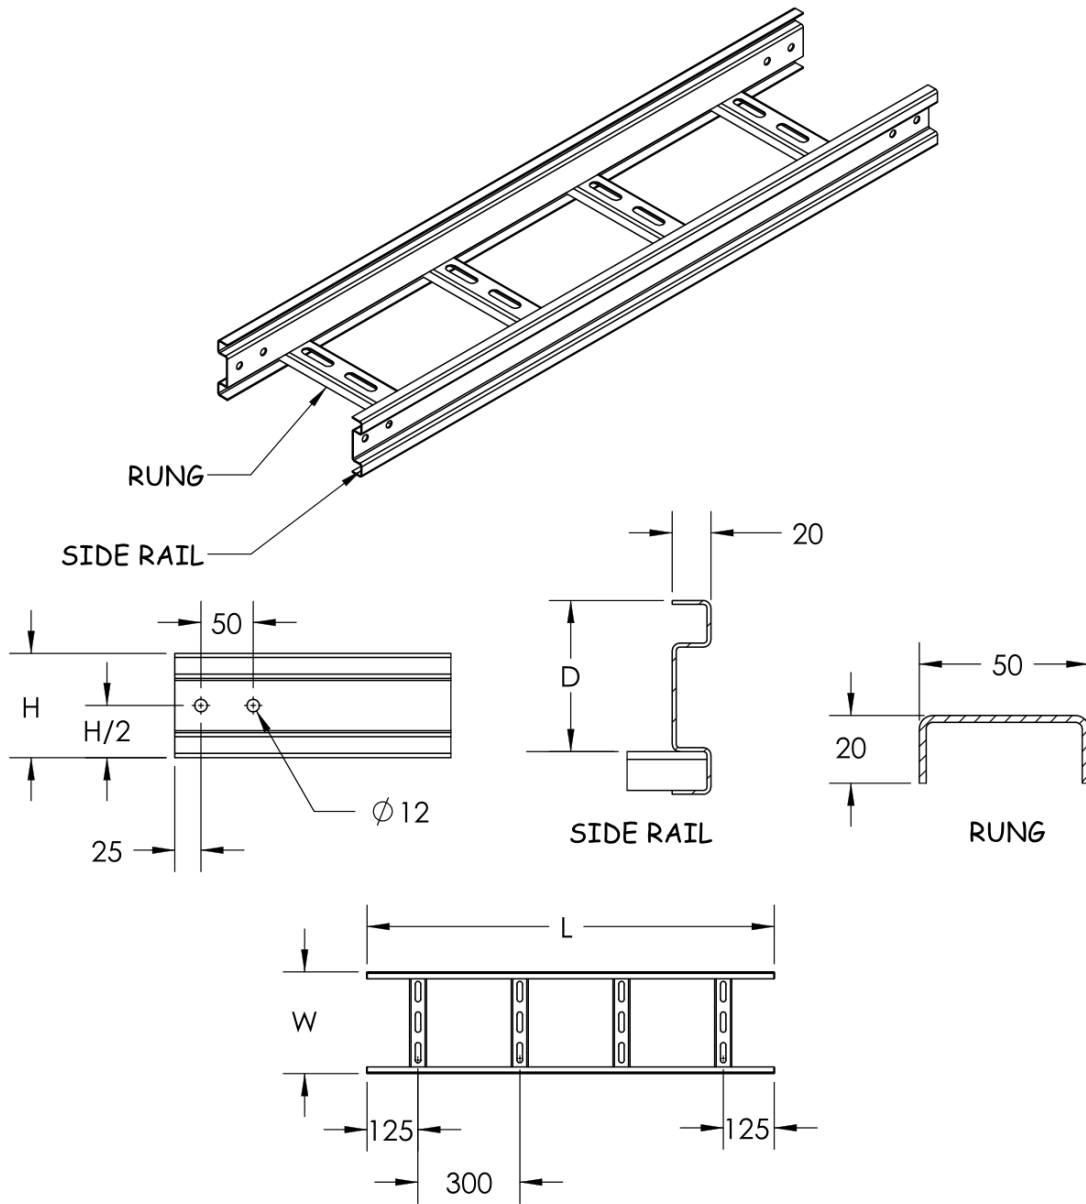

THREE

STRAIGHT CABLE LADDER

SLU TYPE

Part No	Height (mm)	Width (mm)	Length (mm)	Depth (mm)
SLU 100	100	100	3000	78
SLU 150	100	150	3000	78
SLU 200	100	200	3000	78
SLU 300	100	300	3000	78
SLU 400	100	400	3000	78
SLU 500	100	500	3000	78
SLU 600	100	600	3000	78
SLU 700	100	700	3000	78
SLU 800	100	800	3000	78
SLU 900	100	900	3000	78
SLU 1000	100	1000	3000	78

THREE

STRAIGHT CABLE LADDER SLW TYPE

Part No	Height (mm)	Width (mm)	Length (mm)	Depth (mm)
SLW 100	100	100	3000	78
SLW 150	100	150	3000	78
SLW 200	100	200	3000	78
SLW 300	100	300	3000	78
SLW 400	100	400	3000	78
SLW 500	100	500	3000	78
SLW 600	100	600	3000	78
SLW 700	100	700	3000	78
SLW 800	100	800	3000	78
SLW 900	100	900	3000	78
SLW 1000	100	1000	3000	78

THREE

STRAIGHT CABLE LADDER SHD TYPE (HEAVY DUTY)

Part No	Height (mm)	Width (mm)	Length (mm)	Depth (mm)
SHD 150	127 / 150	150	3000	95 / 118
SHD 200	127 / 150	200	3000	95 / 118
SHD 300	127 / 150	300	3000	95 / 118
SHD 400	127 / 150	400	3000	95 / 118
SHD 500	127 / 150	500	3000	95 / 118
SHD 600	127 / 150	600	3000	95 / 118
SHD 700	127 / 150	700	3000	95 / 118
SHD 800	127 / 150	800	3000	95 / 118
SHD 900	127 / 150	900	3000	95 / 118
SHD 1000	127 / 150	1000	3000	95 / 118