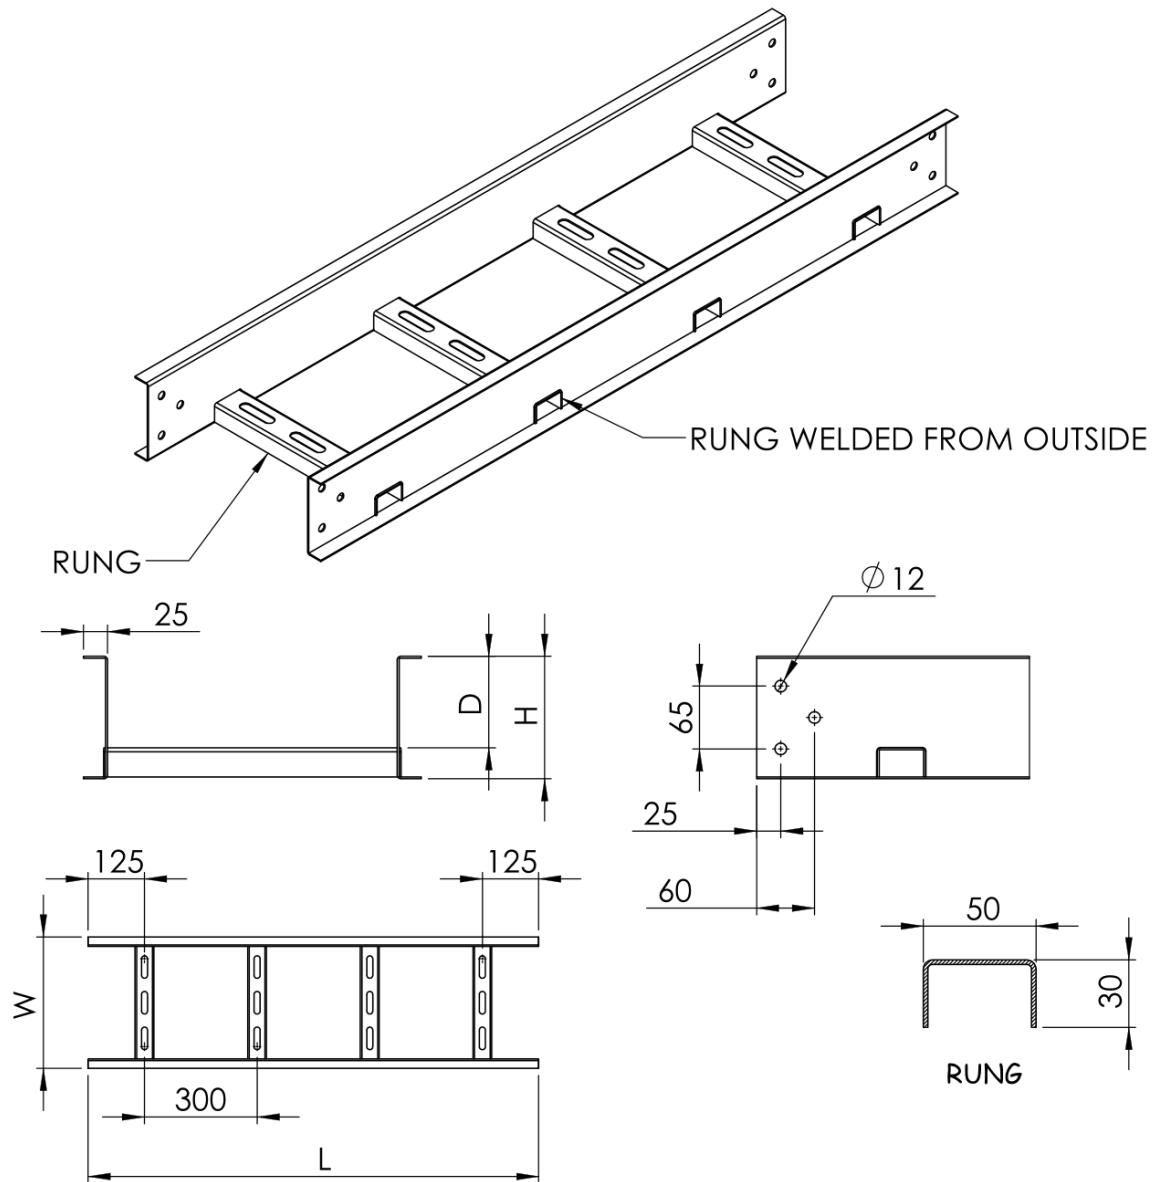

THREE

STRAIGHT CABLE LADDER

SLU TYPE

Part No	Height (mm)	Width (mm)	Length (mm)	Depth (mm)
SLU 100	100	100	3000	78
SLU 150	100	150	3000	78
SLU 200	100	200	3000	78
SLU 300	100	300	3000	78
SLU 400	100	400	3000	78
SLU 500	100	500	3000	78
SLU 600	100	600	3000	78
SLU 700	100	700	3000	78
SLU 800	100	800	3000	78
SLU 900	100	900	3000	78
SLU 1000	100	1000	3000	78

THREE

STRAIGHT CABLE LADDER SLW TYPE

Part No	Height (mm)	Width (mm)	Length (mm)	Depth (mm)
SLW 100	100	100	3000	78
SLW 150	100	150	3000	78
SLW 200	100	200	3000	78
SLW 300	100	300	3000	78
SLW 400	100	400	3000	78
SLW 500	100	500	3000	78
SLW 600	100	600	3000	78
SLW 700	100	700	3000	78
SLW 800	100	800	3000	78
SLW 900	100	900	3000	78
SLW 1000	100	1000	3000	78

THREE

STRAIGHT CABLE LADDER SHD TYPE (HEAVY DUTY)

Part No	Height (mm)	Width (mm)	Length (mm)	Depth (mm)
SHD 150	127 / 150	150	3000	95 / 118
SHD 200	127 / 150	200	3000	95 / 118
SHD 300	127 / 150	300	3000	95 / 118
SHD 400	127 / 150	400	3000	95 / 118
SHD 500	127 / 150	500	3000	95 / 118
SHD 600	127 / 150	600	3000	95 / 118
SHD 700	127 / 150	700	3000	95 / 118
SHD 800	127 / 150	800	3000	95 / 118
SHD 900	127 / 150	900	3000	95 / 118
SHD 1000	127 / 150	1000	3000	95 / 118