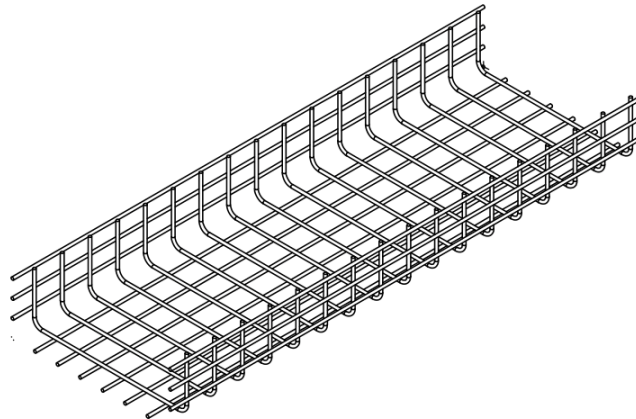

THREE

STRAIGHT PERFORATED TRAY
TRC & TRCY TYPE

TRC TYPE

TRCY TYPE

Part No TRC Type	Part No TRCY Type	Height (mm)	Width (mm)	Length (mm)
TRC 100	TRCY 100	50 / 100	100	3000
TRC 150	TRCY 150	50 / 100	150	3000
TRC 200	TRCY 200	50 / 100	200	3000
TRC 300	TRCY 300	50 / 100	300	3000
TRC 400	TRCY 400	50 / 100	400	3000
TRC 500	TRCY 500	50 / 100	500	3000
TRC 600	TRCY 600	50 / 100	600	3000
TRC 700	TRCY 700	50 / 100	700	3000
TRC 800	TRCY 800	50 / 100	800	3000
TRC 900	TRCY 900	50 / 100	900	3000
TRC 1000	TRCY 1000	50 / 100	1000	3000

THREE

STRAIGHT PERFORATED TRAY DUC & TRCH TYPE

DUC TYPE

TRCH TYPE

Part No DUC Type	Part No TRCH Type	Height (mm)	Width (mm)	Length (mm)
DUC 100	TRCH 100	50 / 100	100	3000
DUC 150	TRCH 150	50 / 100	150	3000
DUC 200	TRCH 200	50 / 100	200	3000
DUC 300	TRCH 300	50 / 100	300	3000
DUC 400	TRCH 400	50 / 100	400	3000
DUC 500	TRCH 500	50 / 100	500	3000
DUC 600	TRCH 600	50 / 100	600	3000
DUC 700	TRCH 700	50 / 100	700	3000
DUC 800	TRCH 800	50 / 100	800	3000
DUC 900	TRCH 900	50 / 100	900	3000
DUC 1000	TRCH 1000	50 / 100	1000	3000

THREE

BETON LADDER

BL TYPE

Part No	Height (mm)	Width (mm)	Length (mm)
BL 100	100	100	3000
BL 150	100	150	3000
BL 200	100	200	3000
BL 300	100	300	3000
BL 400	100	400	3000
BL 500	100	500	3000
BL 600	100	600	3000
BL 700	100	700	3000
BL 800	100	800	3000
BL 900	100	900	3000
BL 1000	100	1000	3000